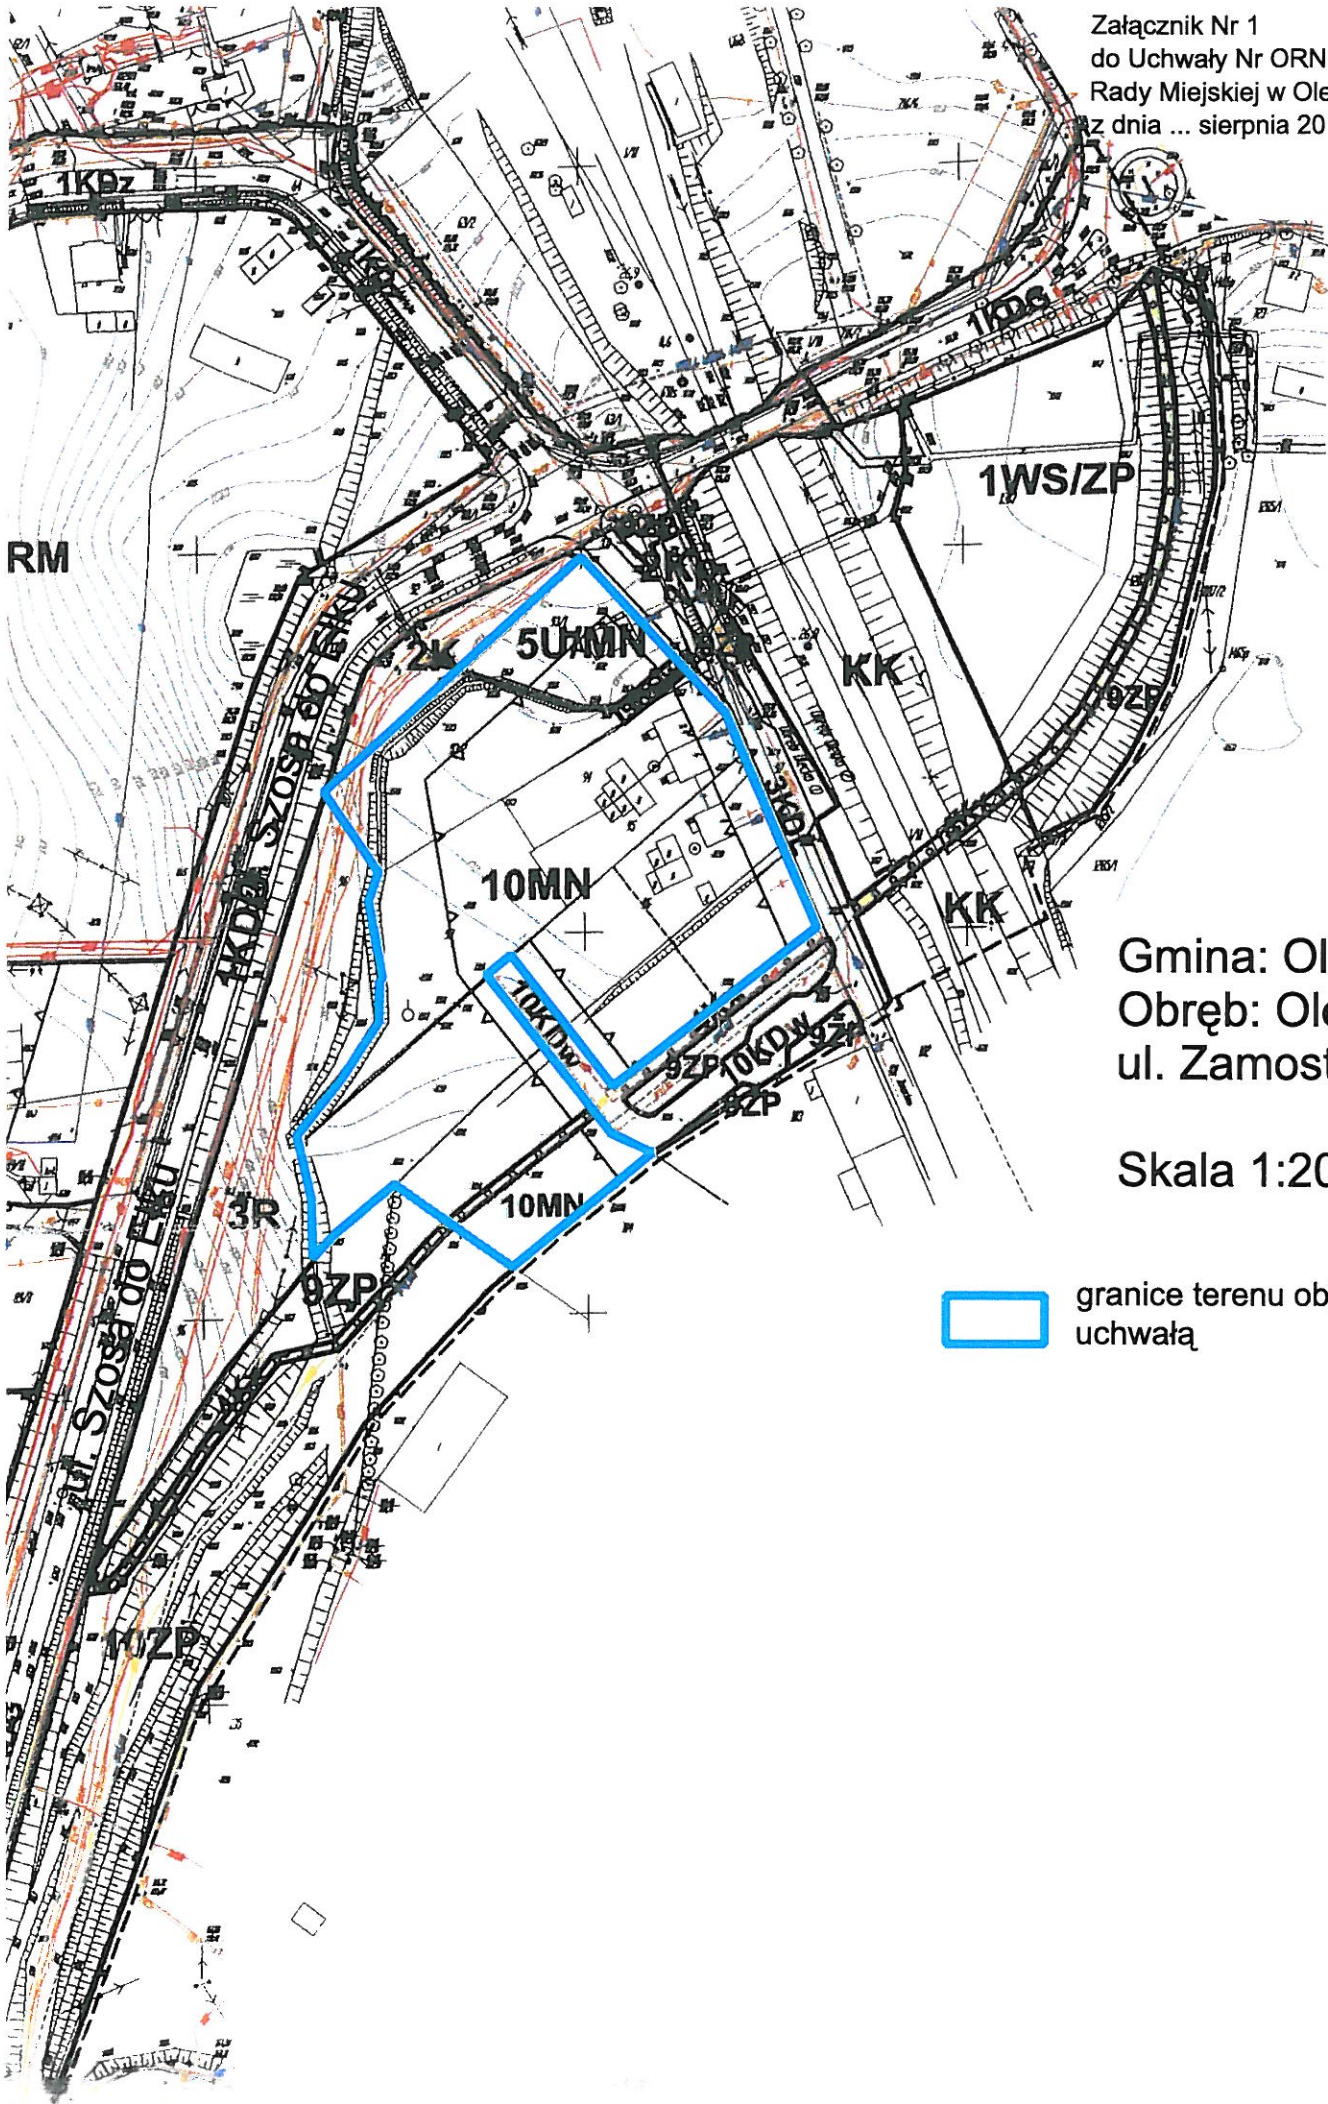

Załącznik Nr 1  
do Uchwały Nr ORN.....2011  
Rady Miejskiej w Olecku  
z dnia ... sierpnia 2011r.

Gmina: Olecko  
Obwód: Olecko 1  
ul. Zamostowa

Skala 1:2000

granice terenu objętego  
uchwałą