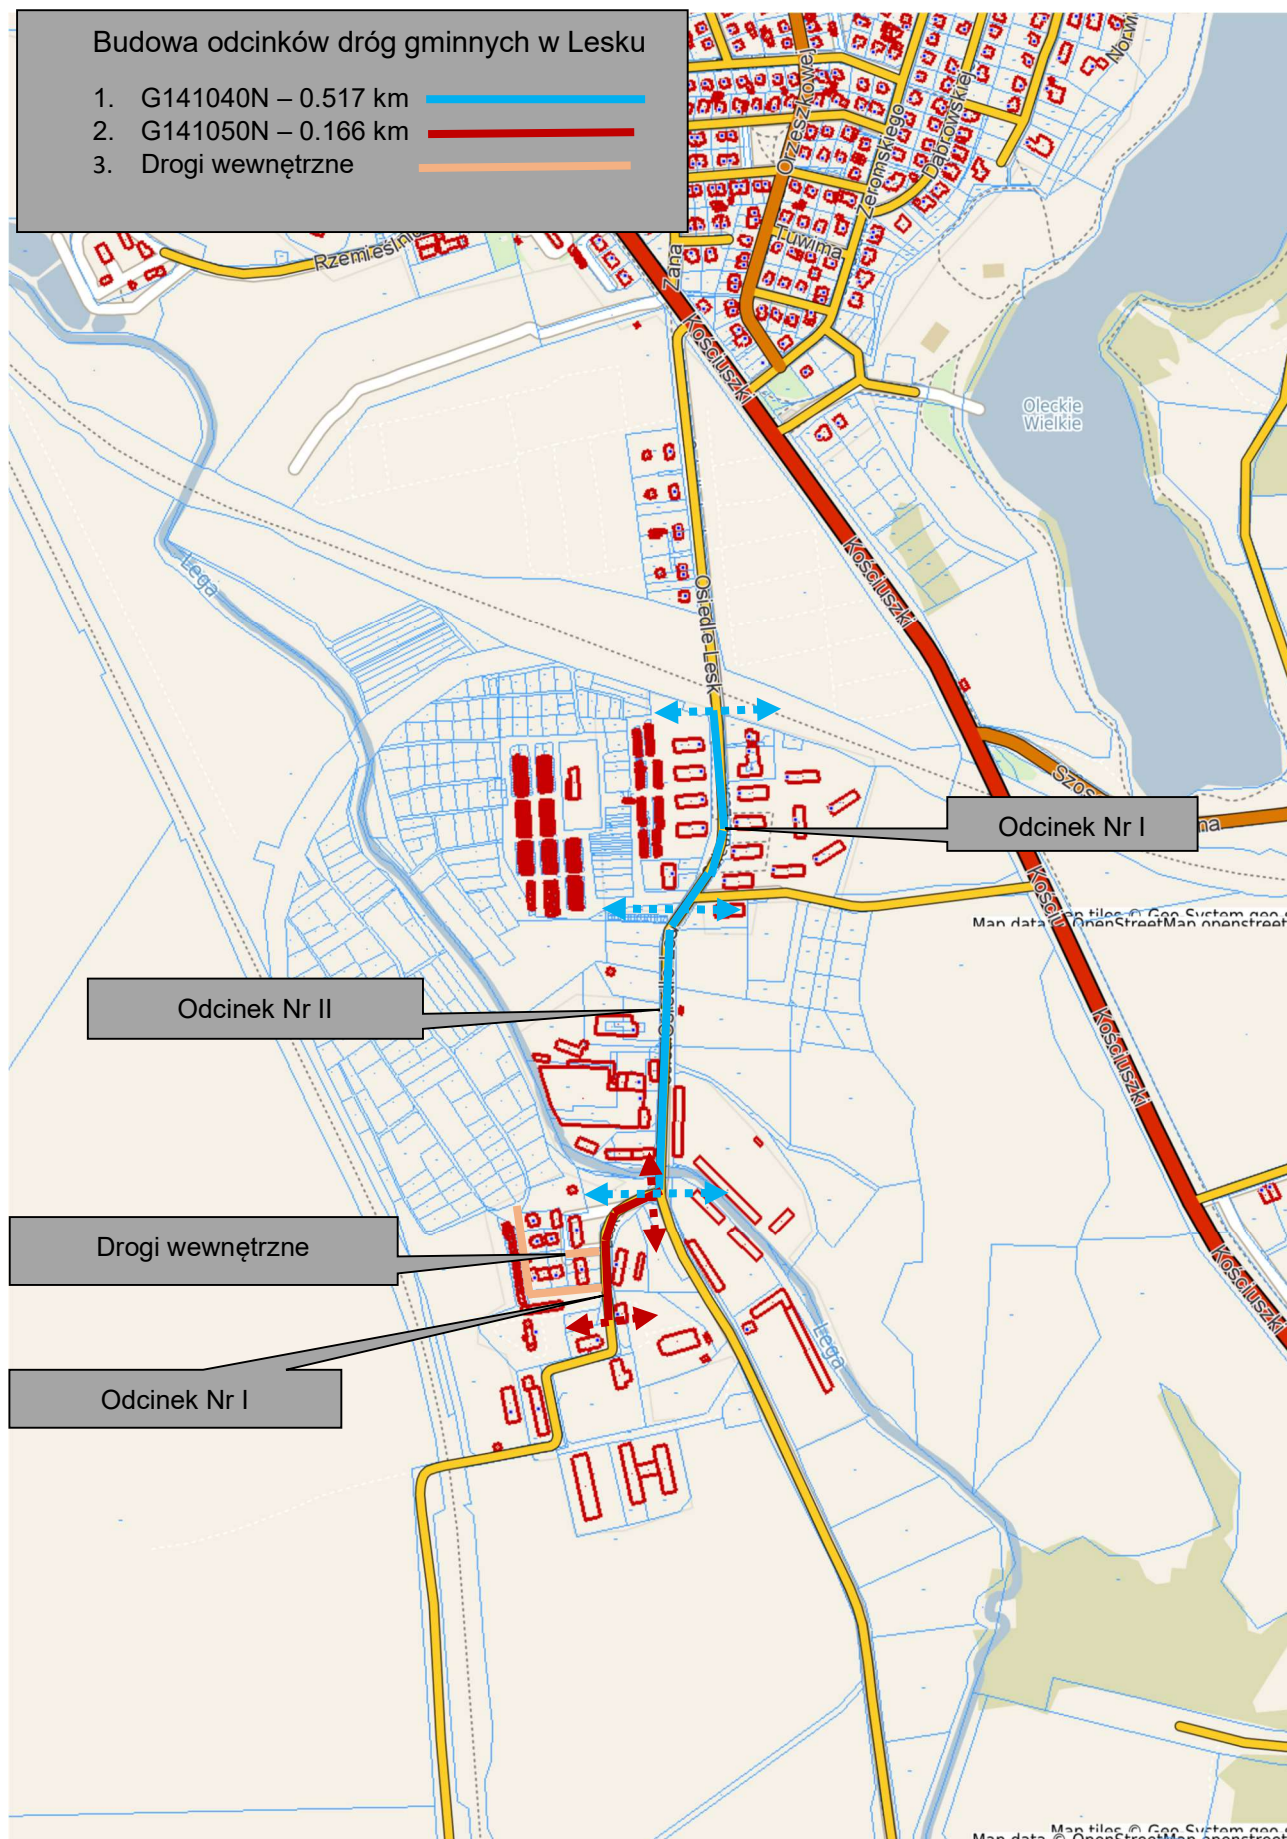

Budowa odcinków dróg gminnych w Lesku

1. G141040N – 0.517 km 
2. G141050N – 0.166 km 
3. Drogi wewnętrzne 

Map data © OpenStreetMap contributors

Map data © OpenStreetMap contributors