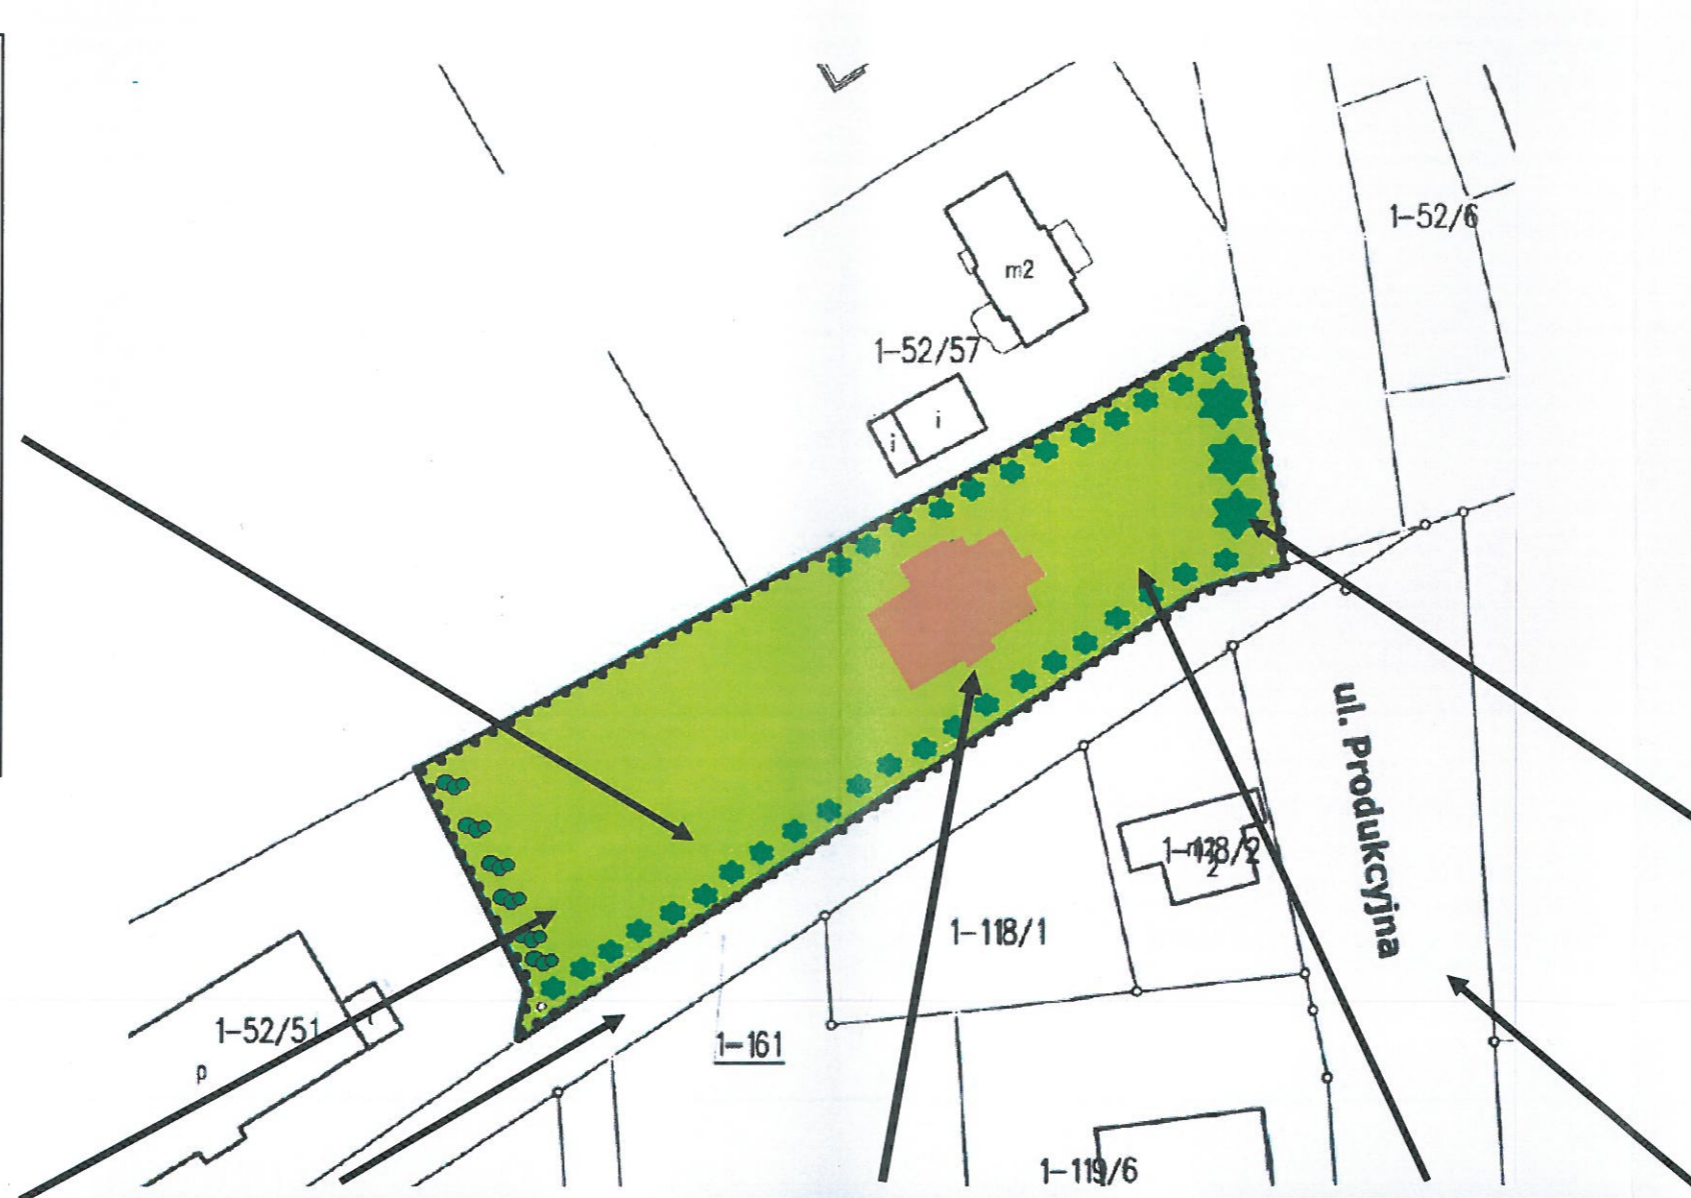

INWENTARYZACJA TERENU OBJĘTEGO OPRACOWANIEM MPZP PRZY UL. EŁCKIEJ I PRODUKCYJNEJ

Teren zieleni urządzonej - żywotnik

**LEGENDA:**

- granicze terenu objęte opracowaniem
- zabudowa mieszkalniowa jednorodzinna zrealizowana
- drzewa iglaste (modrzew, świerk)
- drzewa iglaste (żywotnik)
- krzewy ozdobne (winorość, trzmielina)

Zadrzewienia - świerk pospolity

Zieleń urządzona - żywotnik, winorość, trzmielina

Teren drogi gruntowej

Budynek mieszkalny

Teren zieleni urządzonej

Ul. Produkcyjna